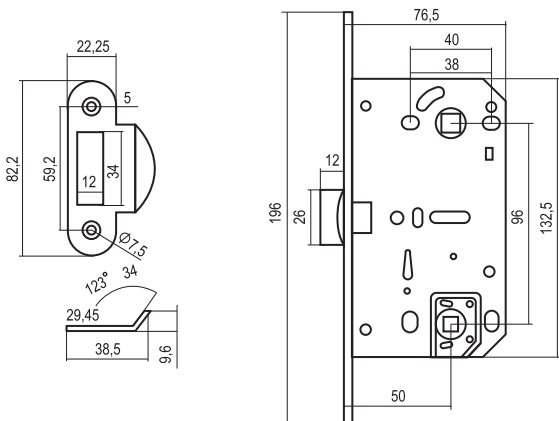

Условия эксплуатации

Не использовать для чистки абразивные материалы и растворители. Изготовитель оставляет за собой право без предварительного уведомления вносить изменения в конструкцию, технические характеристики, внешний вид и комплектность товара, не изменяющие его потребительских свойств.

Описание установки и схема защелки

В двери выберите паз под корпус защелки и лицевую планку. На лицевой стороне двери, выполните отверстие под квадрат ручки, а так же при необходимости под квадрат поворотной ручки. Установите корпус защелки и закрепите саморезами. Установите дверную и при необходимости поворотную ручку. Проверьте работоспособность механизма. В подготовленное отверстие на дверной коробке установите и закрепите саморезами ответную планку. Поочередно снаружи и изнутри проверьте работоспособность защелки.

Производитель

YIWU TOMI TRADING CO.LTD

ИУ ТОМИ ТРЭЙДИНГ КО.

Ad.: Room 316, 3rd floor, 999 Chouzhou North Road, Futian Street, Yiwu city, Zhejiang province, China

Адрес: Жеджианг провинция, ИУ Сити, 3 флор, 999 Чуджоу Ноф Род, фатиан Стрит, д. 316, Китай