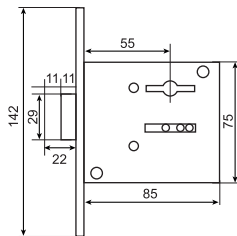

Комплектность:

Замок	1 шт.
Упаковка	1 шт.
Комплект крепежа	1 шт.
Ключ	3 шт.

Монтаж изделия:

1. Определите место установки замка и нанесите разметку, исходя из размеров замка на схеме.
2. В двери выберите паз под лицевую планку и корпус замка.
3. Выберите отверстия под замочную скважину.
4. Установите корпус замка в дверь и закрепите его шурупами.
5. Выберите пазы под ригель замка, а затем под ответную планку. Установите ответную планку в паз и закрепите ее шурупами.
6. Поочередно снаружи и изнутри проверьте работоспособность замка.