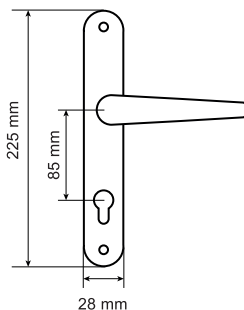

Комплектность:

Ручки на планке — 2 шт.
Квадрат под ручки — 1 шт.
Крепежная фурнитура — 1 шт.
Паспорт — 1 шт.

Условия транспортировки и хранения

Хранить в сухом помещении, транспортировку осуществлять в упаковке производителя. Не подлежит обязательной сертификации.

Порядок установки

1. Дверные ручки устанавливаются в последнюю очередь, после установки замка.
2. Определить место установки замка и нанести разметку.
3. Просверлить отверстия под стягивающие винты крепления ручек.
4. Установить ручки на корпус замка и закрепить их винтами.
5. Проверьте работу ручек поочередно снаружи и изнутри.